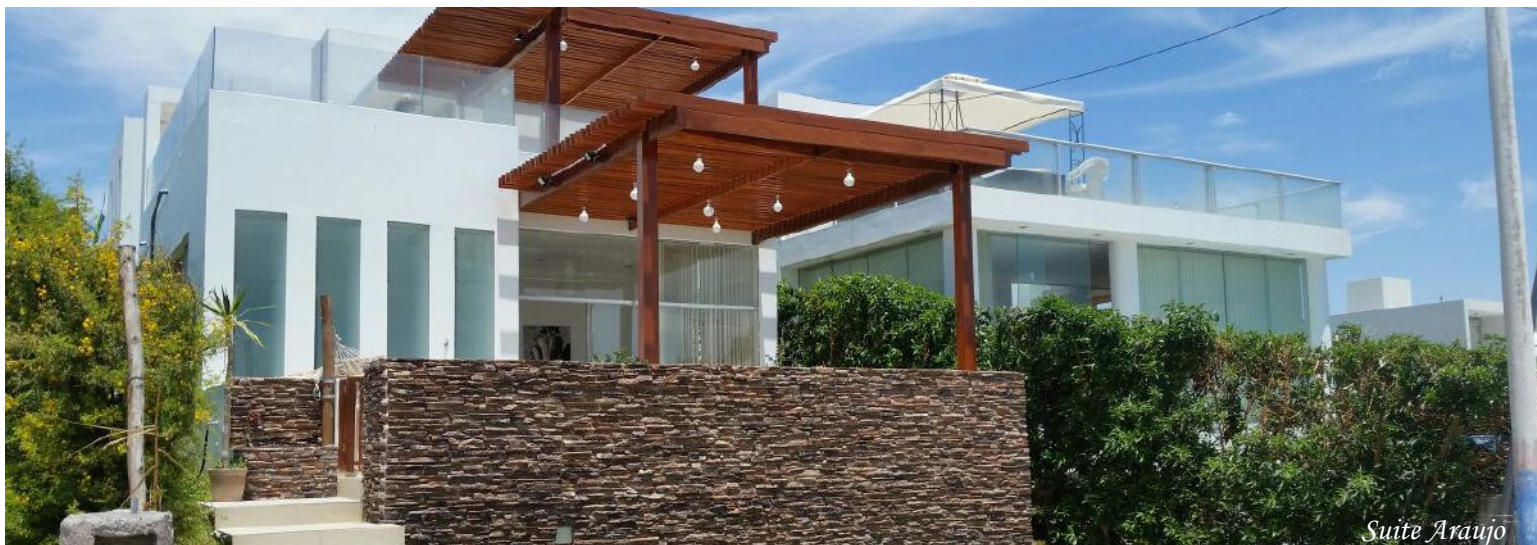

EL MIRADOR MEJÍA

DISFRUTA NATURALEZA CON MODERNIDAD

Primera urbanización en la zona la cual integra la experiencia de playa con la satisfacción de tener un espacio de lujo, tranquilidad y seguridad para el disfrute con amigos y familia, además de las propias características del proyecto, nuestros clientes ya disfrutaban de los beneficios de la alta revalorización y la demanda de vivienda en la zona, por lo que nuestra propuesta es atractiva por ser de alto beneficio durante todo el año.

Encontraras:

- Servicios de agua y luz,
- Pistas ecológicas,
- Veredas de piedra laja,
- Cerco perimétrico,
- Complejo de piscinas,
- Amplias áreas verdes,
- Áreas de estacionamiento.

EL
MIRADOR
M E J Í A

Suite Araujo

Disfrutando del mar con amigos

Suite en urbanización

EL MIRADOR MEJÍA

“Respira momentos inolvidables en un lugar único”

Suite en urbanización

Compartiendo un momento en familia

Terraza de Suite